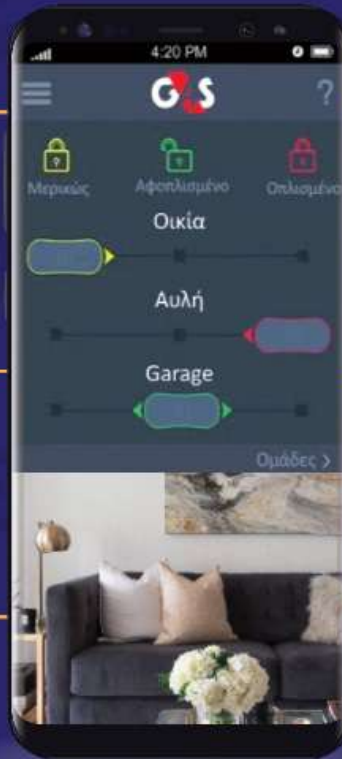

Ρύθμισε τον συναγερμό σου από μακριά!

Έφυγες και ξέχασες να σπλήσεις τον συναγερμό; Κανένα πρόβλημα! Διαχειρίσου τον πλήρως μέσω της εφαρμογής από το κινητό σου!

Άμεση ανίχνευση και αντίδραση.

Με τους εξελιγμένους smart αισθητήρες του G4S iTOS ο χώρος σου είναι απόλυτα ασφαλής, είτε βρίσκεσαι εκεί είτε είσαι εκτός.

Έλεγχε τις συσκευές του σπιτιού σου.

Έφυγες και ξέχασες το θερμοσίφωνα ανοιχτό; Εφόσον συνδέσεις και συνδεθείς στο G4S iTOS έχεις την δυνατότητα να ελέγξεις τις συσκευές! (π.χ θερμοσίφωνα , φώτα, θέρμανση)

Δες τι συμβαίνει, αποφάσισε τι θα κάνεις.

Με το σύστημα καμερών του G4S iTOS έχεις την δυνατότητα να δεις τι συμβαίνει στον χώρο σου, αλλά και να επικοινωνήσεις σε πραγματικό χρόνο με όποιον βρίσκεσαι εκεί.

Ενημερώσου έγκαιρα για ενδεχόμενο φωτιάς ή πλημμύρας

Οι προηγμένοι αισθητήρες σε ειδοποιούν εγκαίρως για φωτιά ή πλημμύρα, ενώ το Επιχειρησιακό μας κέντρο ειδοποιεί άμεσα την πυροσβεστική.

Συνεχής διασύνδεση με το Επιχειρησιακό Κέντρο Ασφάλειας της G4S.

Το G4S iTOS είναι συνεχώς συνδεδεμένο με το Επιχειρησιακό Κέντρο Ασφάλειας της G4S. Έτσι είσαι βέβαιος, ότι θα είμαστε πάντα εκεί, μόλις μας χρειαστείς, ό, τι και αν συμβεί.

Έχεις ήδη συναγερμό; Κάνε τον έξυπνο με το G4S iTOS Base

- Απομακρυσμένη διασύνδεση και έλεγχος του συστήματος.
- Απομακρυσμένη διαχείριση και έλεγχος ηλεκτρικών συσκευών.

- Με εφαρμογή για smart συσκευές.
- 24ωρη σύνδεση με το Επιχειρησιακό Κέντρο Ασφάλειας της G4S.